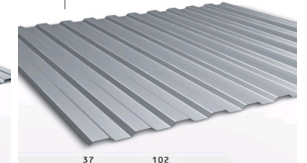

Аэраторы	Цена, руб
Аэратор, шт	2 113,00р.
Вентилятор, шт	2 113,00р.
Соединяющий элемент, шт	705,00р.
Резиновый уплотнитель, шт	247,00р.

TRB-12

PROFIL DACHOWY [A]
PROFIL ELEWACYJNY [B]

TRB-12/1120

PROFIL DACHOWY [A]
PROFIL ELEWACYJNY [B]

TRB-14/1080

PROFIL DACHOWY [A]
PROFIL ELEWACYJNY [B]

TRB-18

PROFIL DACHOWY [A]
PROFIL ELEWACYJNY [B]

TRB-35

PROFIL DACHOWY [A]
PROFIL ELEWACYJNY [B]

TRB-30/1100

PROFIL DACHOWY [A]
PROFIL ELEWACYJNY [B]