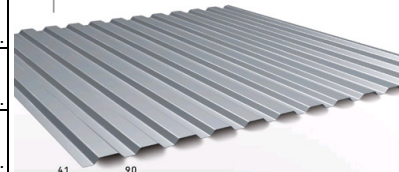

Аэраторы	Цена, руб
Аэратор, шт	2 113,00р.
Вентилятор, шт	2 113,00р.
Соединяющий элемент, шт	705,00р.
Резиновый уплотнитель, шт	247,00р.

TRB-12

PROFIL DACHOWY [A]
PROFIL ELEWACYJNY [B]

TRB-12/1120

PROFIL DACHOWY [A]
PROFIL ELEWACYJNY [B]

TRB-14/1080

PROFIL DACHOWY [A]
PROFIL ELEWACYJNY [B]

TRB-18

PROFIL DACHOWY [A]
PROFIL ELEWACYJNY [B]

TRB-35

PROFIL DACHOWY [A]
PROFIL ELEWACYJNY [B]

TRB-30/1100

PROFIL DACHOWY [A]
PROFIL ELEWACYJNY [B]